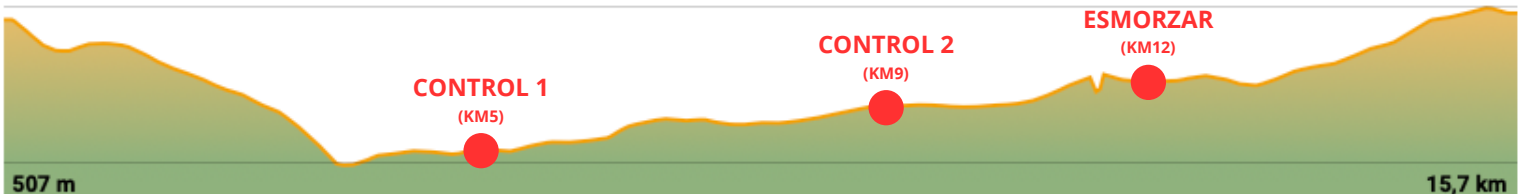

Aquest any
SOLIDÀRIA
Càritas
Diocesana de Girona
Garrotxa

XXXVIII CAMINADA

•Batet de la Serra•

DIA DE LA CAMINADA SOLIDÀRIA: DIUMENGE 12 DE MAIG DE 2024

HORA DE SORTIDA: DE LES 7 H A LES 8 H DEL MATÍ.

LLOC DE SORTIDA: PARATGES DE CAN FRONTANA. GIV-5241 PK. 4.3

760 m

CONTROL 1
(KM5)

CONTROL 2
(KM9)

ESMORZAR
(KM12)

507 m

15,7 km