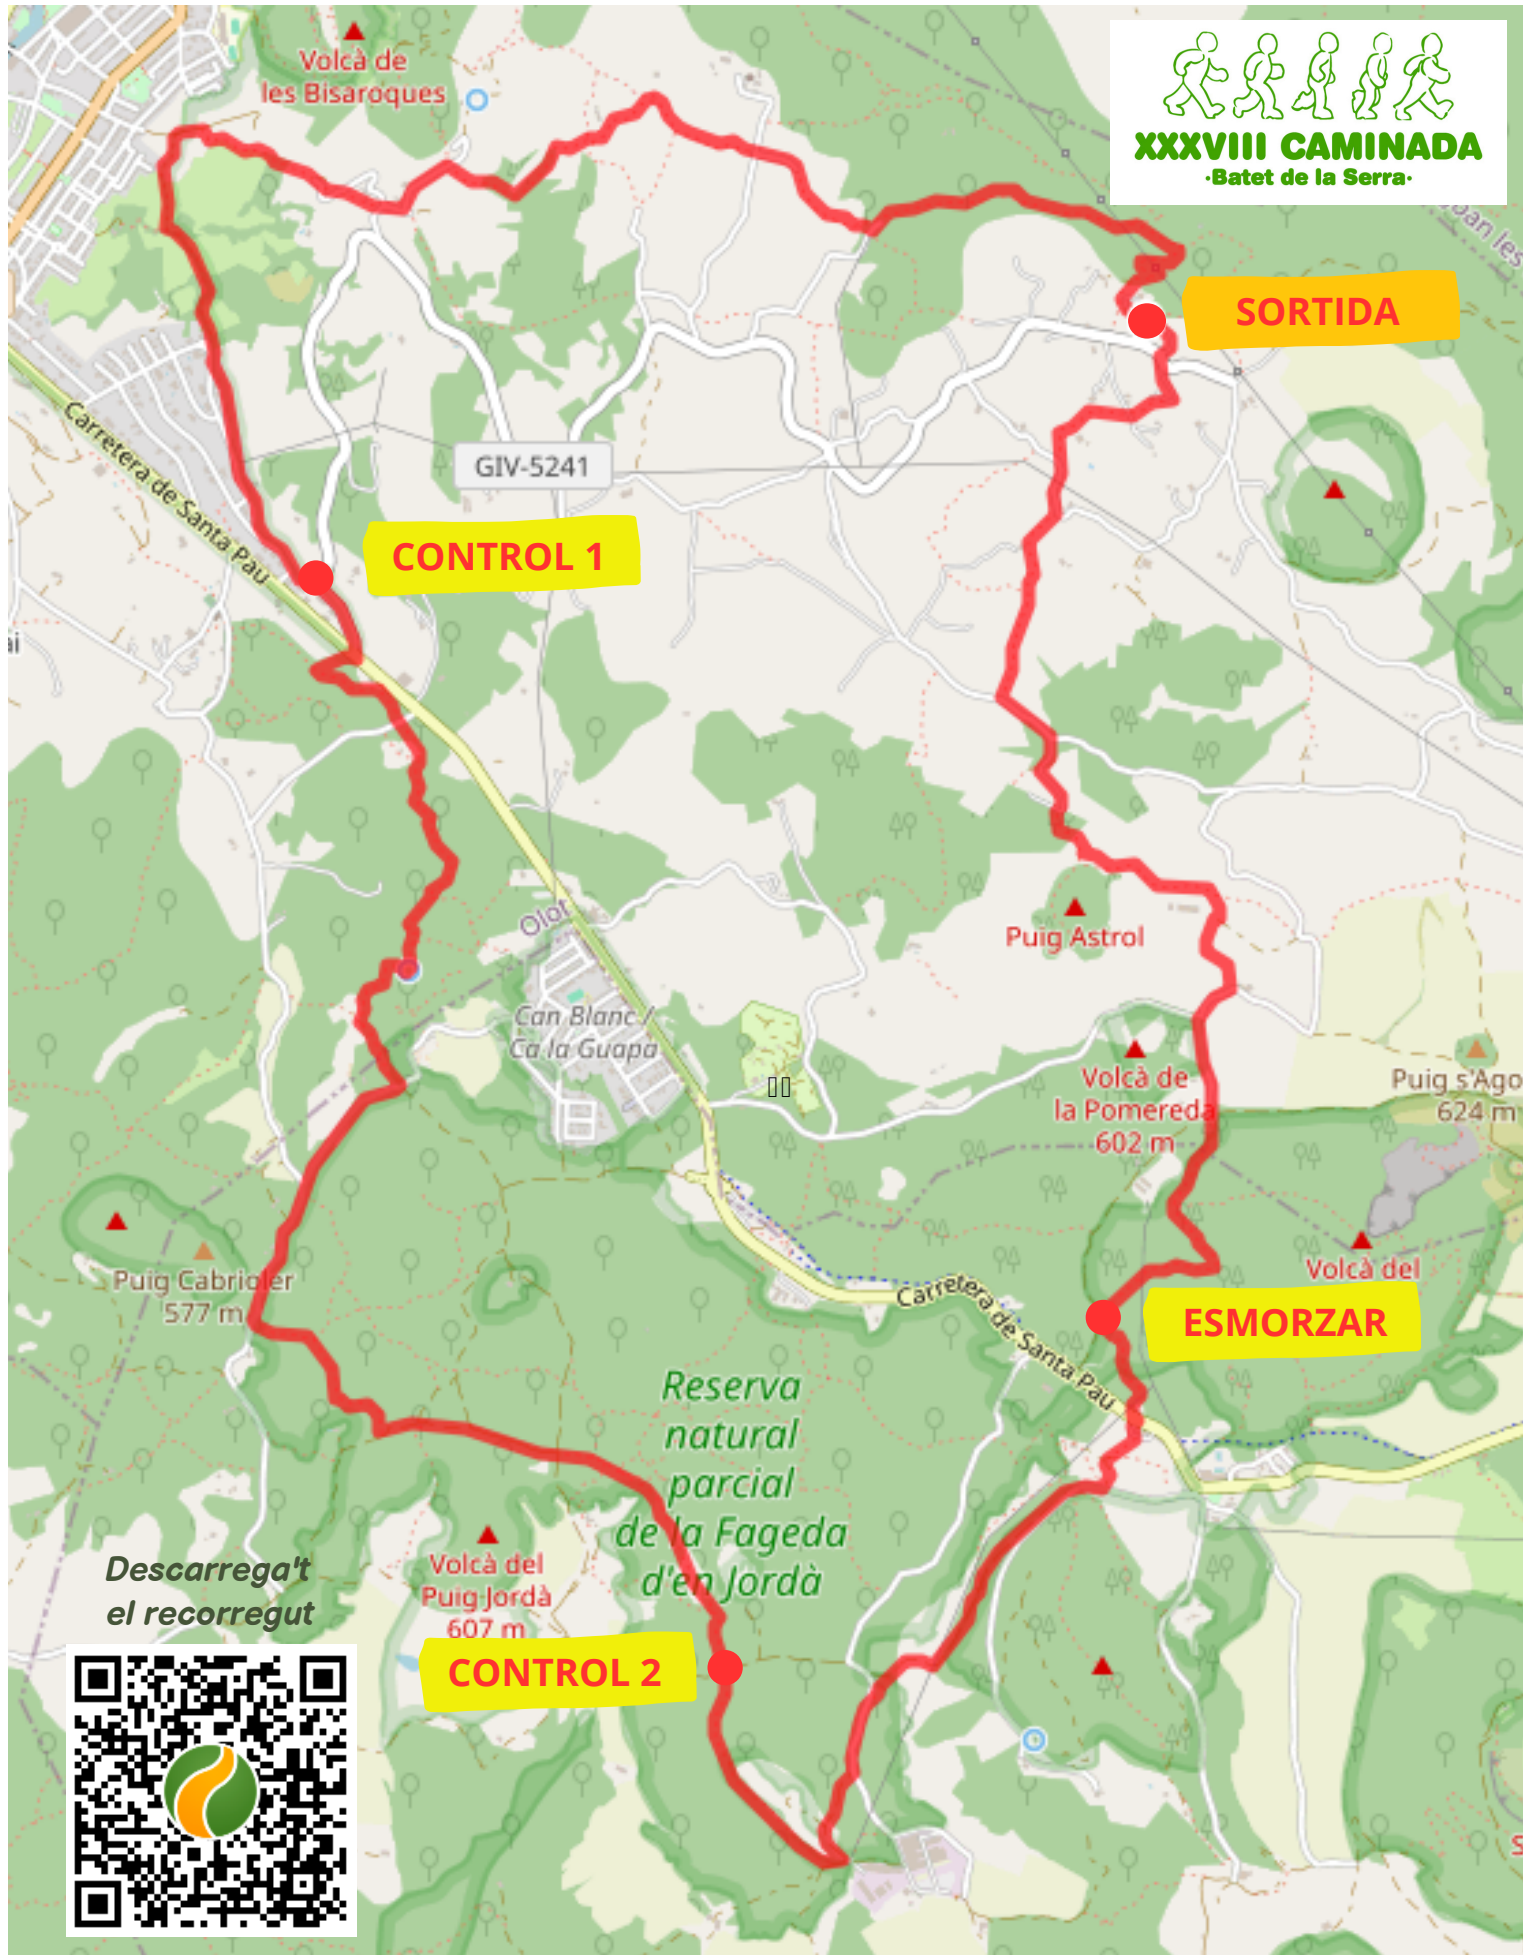

Aquest any
SOLIDÀRIA
Càritas
Diocesana de Girona
Garrotxa

XXXVIII CAMINADA

•Batet de la Serra•

DIA DE LA CAMINADA SOLIDÀRIA: DIUMENGE 12 DE MAIG DE 2024

HORA DE SORTIDA: DE LES 7 H A LES 8 H DEL MATÍ.

LLOC DE SORTIDA: PARATGES DE CAN FRONTANA. GIV-5241 PK. 4.3

DISTÀNCIA: 15.7 KM /405 M DESNIVELL

INSCRIPCIONS: A PARTIR DE LES 6:30 H. EL PREU ÉS DE 10€.

Reglament:

- El recorregut s'efectuarà en la seva major part per camins de terra i dintre el terme municipal de Batet.
- El camí a seguir estarà degudament senyalitzat amb cinta.
- El control de l'esmorzar es tancarà a les 11:00 del migdia, i el control d'arribada a les 1:30 de la tarda.
- L'organització no es farà responsable dels incidents que puguin tenir lloc durant la marxa.
- Es dona per entès que el sol fet de participar en aquesta caminada implica l'acceptació d'aquest reglament.

Una part de l'import de les inscripcions ajudarà a desenvolupar el projecte de capacitat integral per dones en situació de vulnerabilitat

Recorregut:

Can Frontana
Cal Gall
Casamitjana
El Quadrell
Camí Ral de Batet
Mas Virginia
Font de la Rocassa
Cal Sec
Can Bastans
Cal Pagès
Clot Sagolla
Volcà de Puig Astrol
Can Frontana

760 m

CONTROL 1
(KM5)

CONTROL 2
(KM9)

ESMORZAR
(KM12)

507 m

15,7 km